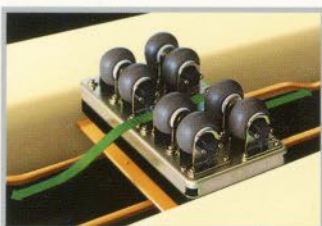

UN DIA ESPLNDIDO

La ciencia aplicada para conseguir el diseño de la espina dorsal humana.
Choyang Dana, un estimulante y saludable masajeador personal.

Buen día

Rayos infrarrojos

Masaje termal alivia con seguridad la tensión muscular y fatiga, dándole una sensación cálida y cómoda. Debido a la estructura, diseño y calidad de la cama de masaje, se sentirá cómodo y relajado.

Masaje de columna vertebral y músculo

Automáticamente para 24 veces, dando masaje al músculo de la espalda para aliviar fatiga y cansancio.

8 Rodillos de jade negro

Los ocho rodillos de jade giran automáticamente, siguiendo la curva natural de espina dorsal para proporcionar masaje seguro sin dolor y acu-presión a la espalda.