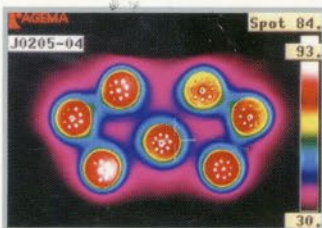

Rayos infrarrojos

Masaje termal alivia con seguridad la tensión muscular y fatiga, dándole una sensación cálida y cómoda. Debido a la estructura, diseño y calidad de la cama de masaje, se sentirá cómodo y relajado.