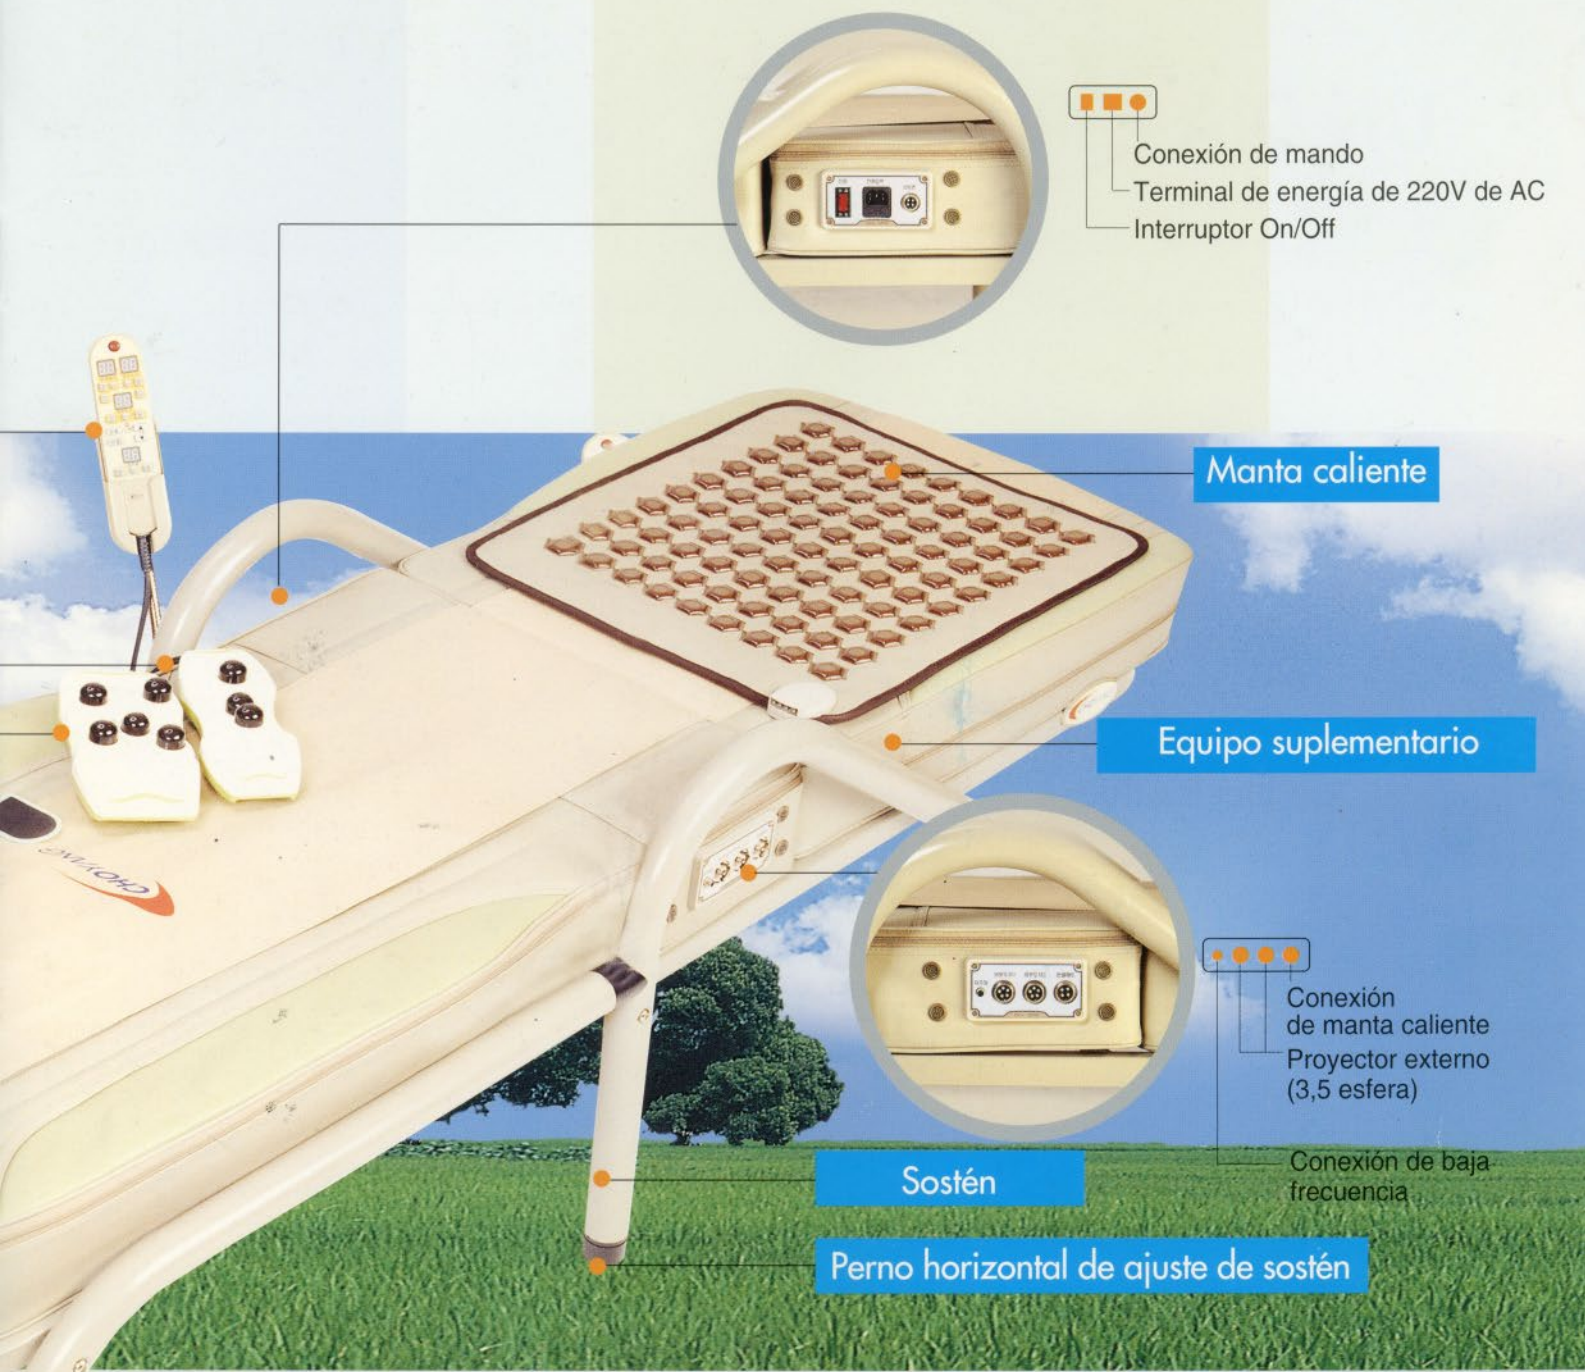

Proyector externo (5-esferas)

Estimulador de baja frecuencia

Proyector interno

Cuerpo principal

Calidad perfecta, alto rendimiento, resultados contrastados
Choyang Dana, un día espléndido,
un estimulante saludable masajeador personal

Manta caliente

Equipo suplementario

Sostén

Perno horizontal de ajuste de sostén

Conexión de mando
Terminal de energía de 220V de AC
Interruptor On/Off

Conexión de manta caliente
Proyector externo (3,5 esfera)
Conexión de baja frecuencia

- **Piedra de jade negro** : maximiza la emisión de rayos infrarrojos lejanos
- **Estructura basada en el cuerpo humano** : masaje y acu-presión que empiezan desde el cuello a lo largo de la espina dorsal.
- **Diseño refinado de nuevo concepto** : diseño de alto nivel con borde cortado, manta caliente especial. Utiliza la piedra serpentina preciosa, y puede ponerla en cualquier lugar del cuerpo.
- **Proyector interno especial** : con función de moxibustión que maximiza el poder de rayos infrarrojos lejanos.
- **Mando multi-funcional** : automatizado/operado digitalmente.
- **Fácil de usar por todos los miembros familiares** : Multi función incluyendo proyector externo, interno de 3,5-esferas, manta caliente especial, modo de baja frecuencia ejecuta simultánea y automáticamente varias funciones.

Masaje de columna vertebral y músculo

Automáticamente para 24 veces, dando masaje al músculo de la espalda para aliviar fatiga y cansancio.

8 Rodillos de jade negro

Los ocho rodillos de jade giran automáticamente, siguiendo la curva natural de espina dorsal para proporcionar masaje seguro sin dolor y acu-presión a la espalda.